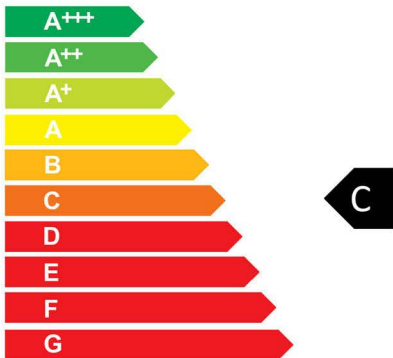

ENERG

енергия · ενεργεια

Interlevin
REFRIGERATION

CAR1390

ENERGIA · ЕНЕРГИЯ · ENERGEIA
ENERGIJA · ENERGY · ENERGIE
ENERGI

1062
kWh/annum

950 L

- L

5
40°C-40%

2015/1094-IV