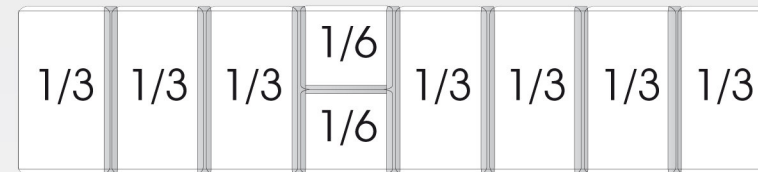

Gastroline

» VK Pans

VK33-

120

140

150

160

180

200

VK38-