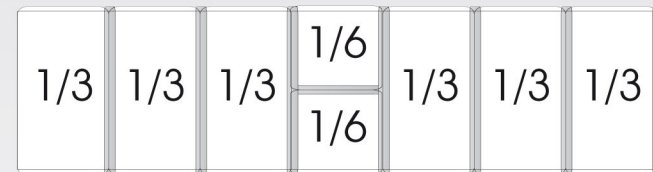

Gastroline

» VK Pans

VK33-

120

140

150

160

180

200

VK38-