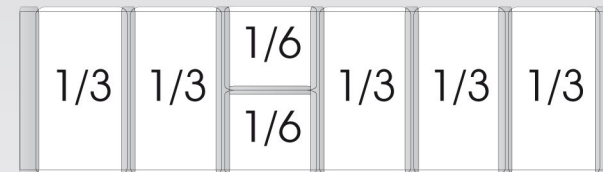

Gastroline

» VK Pans

VK33-

120

140

150

160

180

200

VK38-