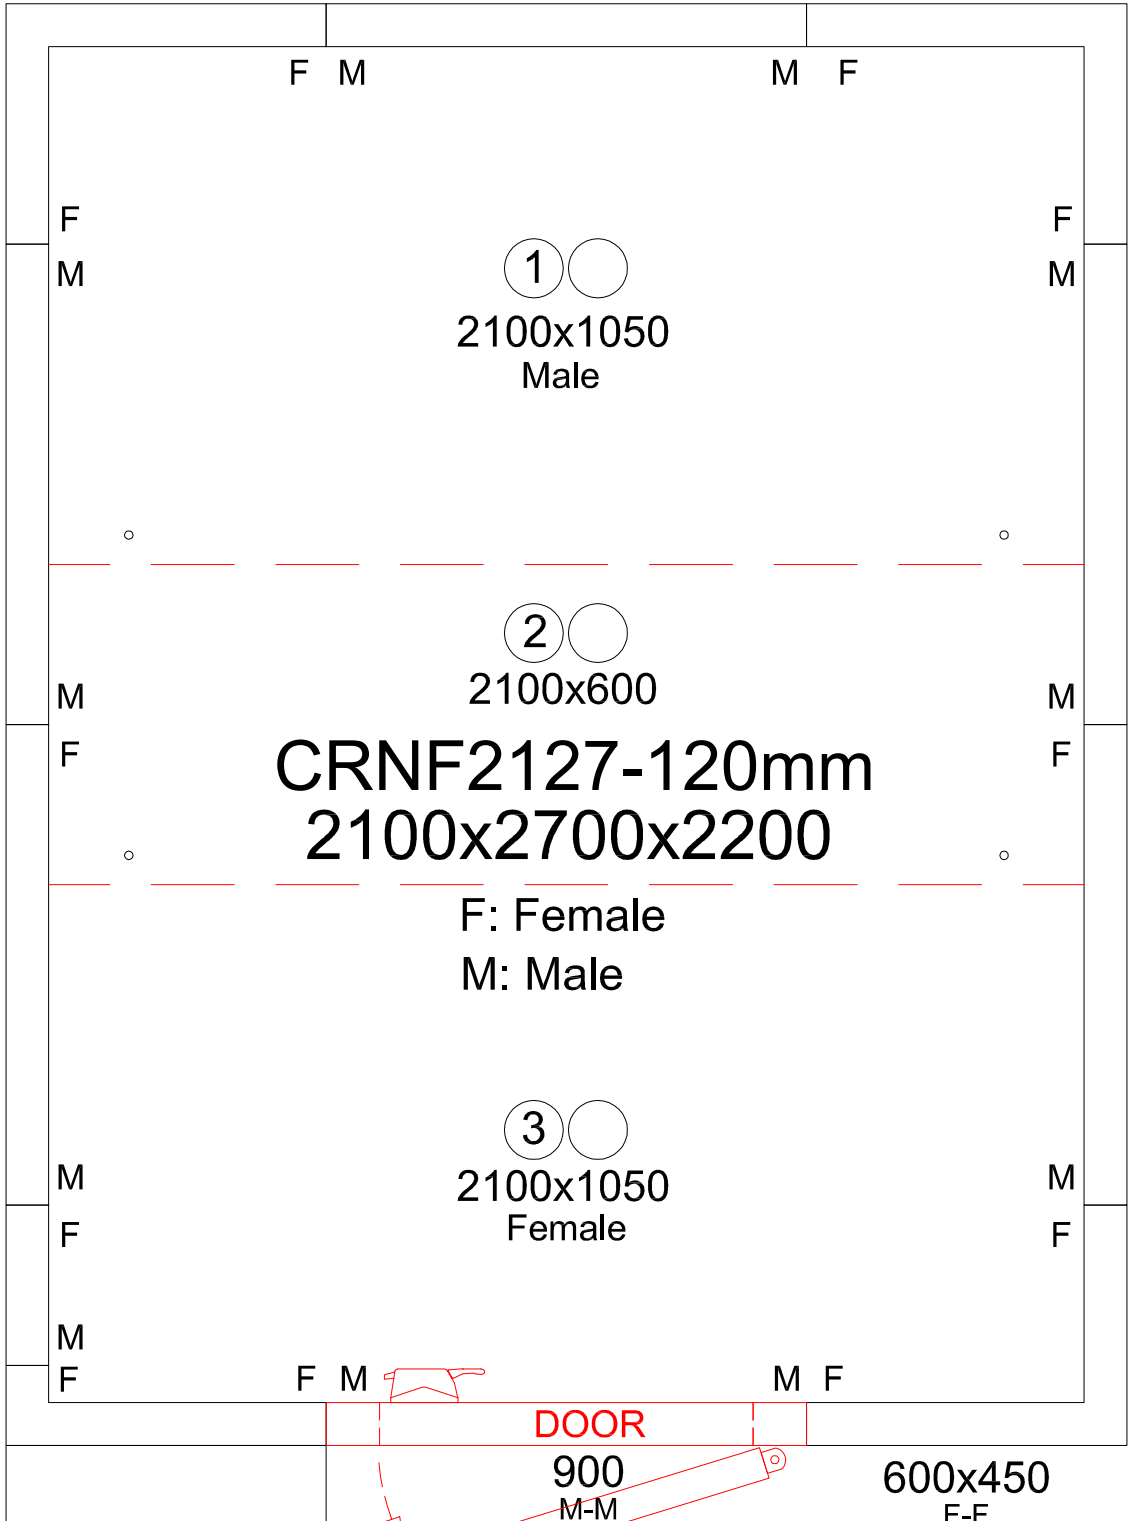

2700

2100

600x450
F-F
120mm
2200
RIGHT

900
M-M
120mm
2200

600x450
F-F
120mm
2200
LEFT

CRNF2127-120mm
2100x2700x2200

F: Female
M: Male

DOOR

600x150
F-F
120mm
2200
LEFT

900
M-M
120mm
2200

600x450
F-F
120mm
2200
RIGHT

900
M-M
120mm
2200

900
F-M
120mm
2200

300
M-F
120mm
2200

900
M-M
120mm
2200

900
M-M
120mm
2200